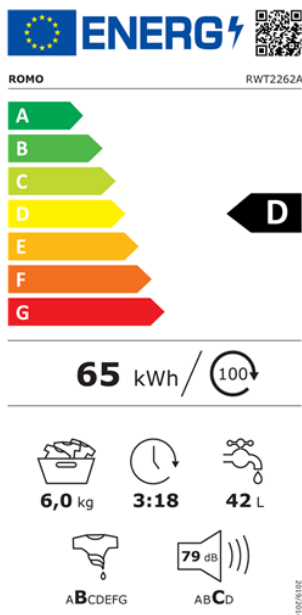

PRAČKA RWT2262A

Výrobce: Romo
Kód EAN: 6133826008777

Popis

- Vrchem plněná pračka s kapacitou až 6 kg prádla
- Otáčky odstředování 1200 ot./min.
- Energetická třída D
- LCD displej a dotyková tlačítka s LED ukazateli, ovládací panel v češtině
- Long-Life konstrukce a odolné topné těleso
- Diagnostika poruch, mechanický zámek dveří
- Ochrana proti přetečení a nadměrnému pění
- 12 pracích programů, odložený start
- Funkce můj program, Funkce Soft a Stop
- Funkce předpírka, přidané máchání a snadné žehlení
- Spotřeba energie (100 cyklů) / vody (cyklus): 65kWh / 42l

Technologie

Dělená vana pračky

Denní program 39 minut

Odložený start

4 roky prodloužená záruka

Funkce SOFT

Funkce STOP