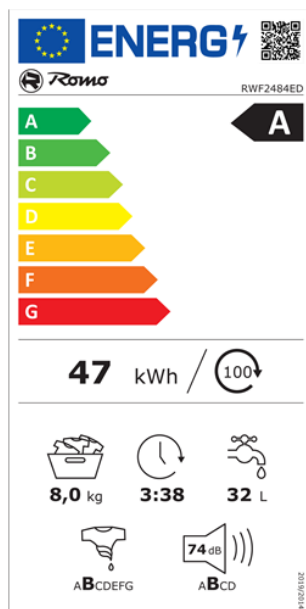

## PRAČKA RWF2484ED

Výrobce: Romo  
Kód EAN: 8588008221556

### Popis

- Předem plněná pračka s kapacitou až 8 kg prádla
- Energetická třída A • Otáčky odstřeďování až 1400 ot./min.
- Steam Assist - podpora páry
- Auto Dose - automatické dávkování tekutého pracího prostředku a aviváže
- LED displej a ovládací panel v češtině • 15 pracích programů
- Systém EKO Logic pro úsporu energií
- Přímé vstřikování vody a pracích prostředků DuoJet
- Tichý, úsporný a spolehlivý invertorový motor
- Výběr úsporného nebo rychlého režimu praní
- Spotřeba energie (100 cyklů) / vody (cyklus): 47 kWh / 32 l
- Rozměry (VxŠxH): 84,5 x 59,7 x 55,7 cm • Hmotnost: 64 kg