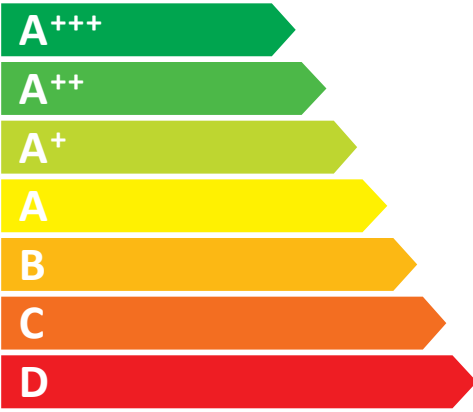

ENERG

енергия · ενεργεια

Romio

RWF2477B

ENERGIA · ЕНЕРГИЯ · ΕΝΕΡΓΕΙΑ
ENERGIJA · ENERGY · ENERGIE
ENERGI

172

kWh/annum

10337
L/annum