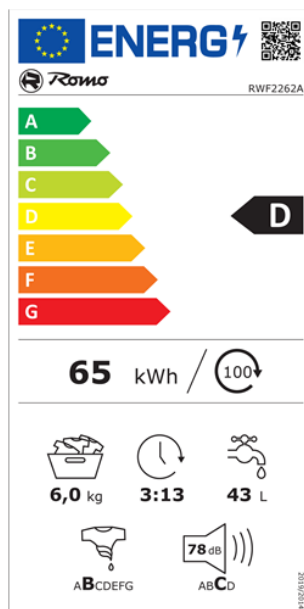

## PRAČKA RWF2262A

Výrobce: Romo

Kód EAN: 8588008221501

### Popis

- Předem plněná pračka s kapacitou až 6 kg prádla
- Otáčky odstředování až 1200 ot./min. s regulací
- LED displej a ovládací panel v češtině
- 15 pracích programů: Rychlý 15', Rychlý 60', Antialergický, Ruční praní, Džíný aj.
- 9 pracích teplot: 20 °C až 90 °C (nastavení po 10 °C) a bez ohřevu
- Funkce Odložený start 1 až 23 hodin
- Automatická detekce množství prádla a ochrana proti přetečení a nadměrnému pění
- Systém EKO Logic pro úsporu energií
- Systém detekce poruch
- Energetická třída D, spotřeba energie (100 cyklů) / vody (cyklus): 65kWh / 43l
- Rozměry (V x Š x H): 84,5 x 59,7 x 49,7 cm, hmotnost: 64 kg