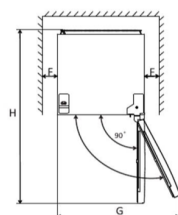

A	544
B	356
C	1126
D	min=50
E	min=50
F	min=50
G	1088
H	1100