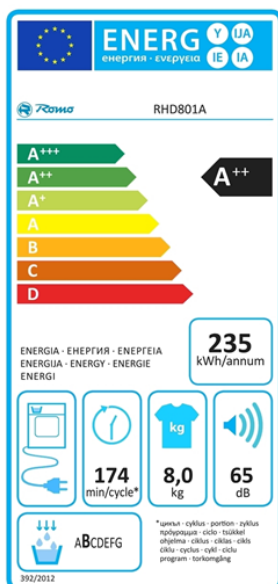

Technologie

Tepelné čerpadlo

Krátké/rychlé programy

Anti Crease - ochrana proti pomačkání prádla

Program Košile 30'

Program Expres 45'

Odložený start

RP - Recyklační poplatek

DMOC 13 990,00 Kč

RP 68,97 Kč