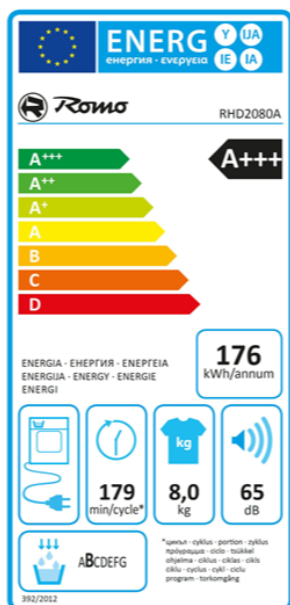

SUŠIČKA S TEPELNÝM ČERPADLEM RHD2080A

Výrobce: Romo

Kód EAN: 8588008223109

Popis

- Sušička s tepelným čerpadlem na 8 kg prádla
- Úsporná energetická třída A+++
- LED displej a ovládací panel v češtině
- Šetrný perlový buben s vnitřním LED osvětlením
- Technologie ION Tech
- 15 sušících programů, Odložený start
- Čidlo vlhkosti
- Možnost nastavení času, intenzity a úrovně sušení
- Ochrana proti pomačkání prádla
- Indikátory zanesení filtru, zásobníku na vodu, čištění kondenzátoru
- Zvuková signalizace přerušení a ukončení programu

Více informací o produktu:

<https://www.romocr.cz/cz/product/susicka-s-tepelnym-čerpadlem-rhd2080a>

Technologie

Technologie ION Tech

Tepelné čerpadlo

Krátké/rychlé programy

Perlový buben

Anti Crease - ochrana proti pomačkání prádla