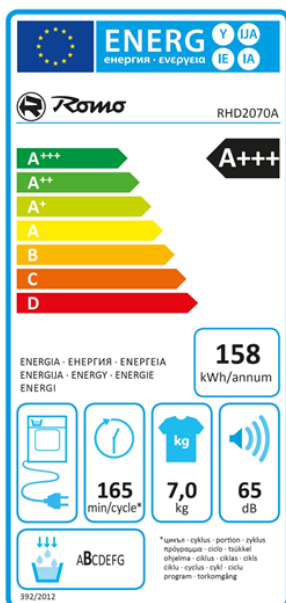

SUŠIČKA S TEPELNÝM ČERPADLEM RHD2070A

Výrobce: Romo

Kód EAN: 8588008223116

Popis

- Sušička s tepelným čerpadlem na 7 kg prádla
- Úsporná energetická třída A+++
- LED displej a ovládací panel v češtině
- Šetrný perlový buben s vnitřním LED osvětlením
- 15 sušících programů, Odložený start
- Čidlo vlhkosti
- Možnost nastavení času, intenzity a úrovně sušení
- Ochrana proti pomačkání prádla
- Indikátory zanesení filtru, zásobníku na vodu, čištění kondenzátoru
- Zvuková signalizace přerušení a ukončení programu

Více informací o produktu:

<https://www.romocr.cz/cz/product/susicka-s-tepelnym-čerpadlem-rhd2070a>

Technologie

Tepelné čerpadlo

Krátké/rychlé programy

Perlový buben

Anti Crease - ochrana proti pomačkání prádla