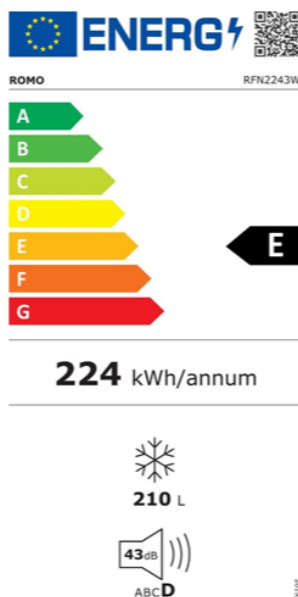

MRAZNIČKA RFN2243W

Výrobce: Romo

Kód EAN: 4811159048722

Popis

- Volně stojící zásuvková mraznička
- Beznámrazový systém No Frost
- Čistý objem mrazničky: 210 l
- Vnitřní LED osvětlení
- Funkce „FAST FREEZE“ (rychlé mrazení)
- Elektronické ovládání (Soft Touch tlačítka) s LED indikátory
- Mrazicí výkon 14 kg/24 h, výdrž bez proudu 20 h
- 4 zásuvky, 1 velkoobjemová Big Box zásuvka, 1 nízká zásuvka na drobné potraviny
- 1 zásuvka s výklopným čelem, 2 úzké přihrádky ve dveřích na drobné potraviny
- Energetická třída E, roční spotřeba energie 224 kWh
- Rozměry (V x Š x H): 166,8 x 59,5 x 62,9 cm

Technologie

No Frost

Nízká hlučnost

Vysoký mrazicí výkon

Změna směru
otevírání dveří

Fast Freeze

Ovládání Soft Touch