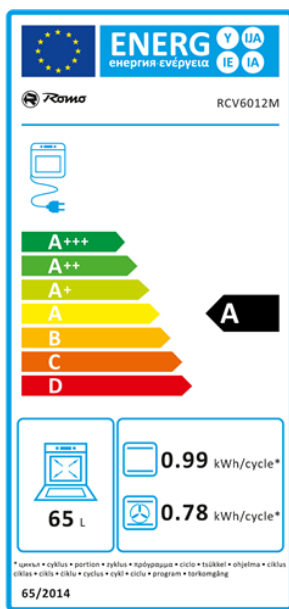

## SPORÁK SKLOKERAMICKÝ RCV6012M

Výrobce: Romo  
Kód EAN: 5906006581008

### Popis

- Sporák 60 cm se sklokeramickou varnou deskou, bílé provedení
- Horkovzdušná trouba o objemu 65 l • 11 funkcí
- Odolná sklokeramická deska se 2 duozónami
- Elektronický displej s časovačem a minutkou • Ukazatele zbytkového tepla
- Ergonomické zápusné ovladače Flat Design
- Osvětlení vnitřku trouby • Šedý smalt pro snadné čištění trouby
- Průvodce pečením na vnitřní straně dveří
- 3 skla ve dveřích s jednoduchou demontáží pro snadné čištění
- Pomalé dovírání a otevírání dveří Soft Close, Drop Down
- Teleskopický výsuv, mělký plech, hluboký plech, bezpečnostní rošt
- Rozměry (V x Š x H): 85 x 60 x 60 cm

### Technologie

10 funkcí trouby  
včetně  
horkovzdušného

Flat Design

1 x teleskopický  
výsuv

Objem trouby 65 litrů

3 skla ve dveřích

2 x duální varná zóna