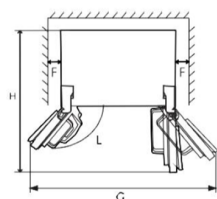

### Technologie

No Frost

Fast Freeze

Dotykové ovládání

Nízká hlučnost

LED osvětlení

A	635
B	685
C	1860
D	min=50
E	min=50
F	min=50
G	1270
H	1370
L	135e