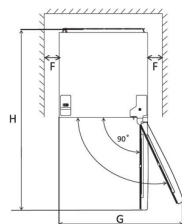

Technologie

No Frost

Změna směru
otevření dveří

Nízká hlučnost

LED osvětlení

A	600
B	600
C	1858
D	min=50
E	min=50
F	min=50
G	1200
H	1200
I	135°