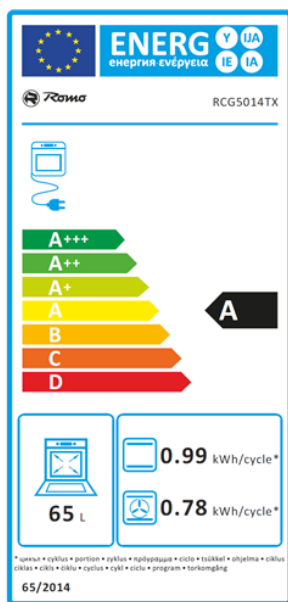

SPORÁK KOMBINOVANÝ RCG5014TX

Výrobce: Romo

Kód EAN: 5906006582715

Popis

- Sporák s plynovou varnou deskou, nerezový povrch
- Horkovzdušná trouba o objemu 65 l
- Masivní litinové hořáky a rošty
- Zabezpečení proti úniku plynu
- Ovládací knoflíky s integrovaným zapalováním
- Osvětlení vnitřku trouby
- Šedý smalt pro snadné čištění trouby
- Průvodce pečením na vnitřní straně dveří
- 3 skla ve dveřích s jednoduchou demontáží pro snadné čištění
- 2x teleskopický výsuv, mělký plech, hluboký plech, bezpečnostní rošt
- Rozměry (VxŠxH): 85 x 50 x 60 cm

Technologie

Gas Stop

11 funkcí trouby včetně horkovzdušného

Automatické zapalování hořáků

2 x teleskopický výsuv

Objem trouby 65 litrů

3 skla ve dveřích