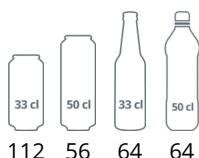

TEFCOLD UR 200 SG

Chladicí skříň prosklené dveře, nerez opláštění

Vlastnosti produktu

- prosklené křídlové dveře
- elektronický termostat
- lze měnit otevírání dveří
- nastavitelné police
- chlazení s pomocným ventilátorem
- nerezové provedení
- plně automatický provoz
- nastavitelné nožky s pojezdovými válečky vzadu
- vnitřní LED osvětlení s vypínačem

Digitální termostat