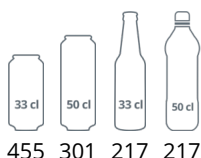

TEFCOLD SD 1380

Chladicí skříň plné dveře, bílá

Vlastnosti produktu

- plné dveře, lze měnit otevírání
- chlazení s pomocným ventilátorem
- nastavitelné police
- nastavitelné nožky

Zámek

Pevná rukojeť

Chladicí skříň jednodveřová s plnými dveřmi, bílá barva (náhrada za NORDline SD 1380).

Design a materiál		Parametry a obsah		Výkon a spotřeba	
Počet a typ dveří	1 křídlové plné dveře	Teplotní rozsah	°C +2 až +10	Energetická třída	D
Počet a typ polic	5 roštové police bílé	Klimatická třída	4	Denní spotřeba	kWh/24h 1.8
Barva polic	Bílá	Hrubá / čistá váha	kg 70 / 64	Roční spotřeba	kWh/rok 657
Rozměr polic	498 x 405 mm	Hrubý / čistý objem	l 372 / 345	Příkon	W 215
Maximální zatížení polic	kg/m ² 35	Chlazení a funkce		Napětí / Frekvence	V/Hz 220-240/50
Nožky / nohy	2 nastavitelné nožky	Typ ovládání	Mechanické	Hlučnost	dB(A) 45
Kolečka	2 pojezdové válečky	Typ chlazení	S pomocným ventilátorem	Rozměry	
Exteriér	Bílá	Typ odtávání	Automatické	Vnitřní rozměry (ŠxHxV)	mm 470 x 440 x 1555
Interiér	ABS	Typ chladiva	R600a	Vnější rozměry (ŠxHxV)	mm 595 x 640 x 1840
Vnitřní osvětlení	Ne	Množství chladiva	g 80	Rozměry balení (ŠxHxV)	mm 680 x 710 x 1940
Zámek	Ano	Termometr	Ano	Přepravní kontejner 40 stop	ks 54