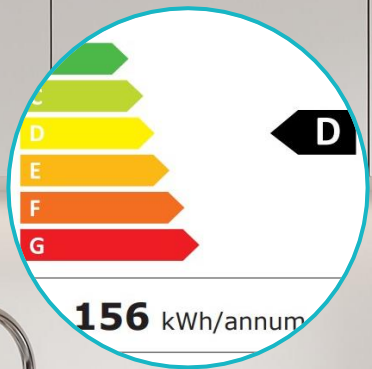

## PR196RKMG

202  
LITRŮ

ENERGETICKÝ  
ŠTÍTEK D

FUNKCE  
SUPERMRAŽENÍ

LED  
OSVĚTLENÍ

### RETRO LEDNICE S MRAZÁKEM

- Celkový objem: 202 litrů
- Objem chladničky: 147 litrů
- Objem mrazničky: 55 litrů
- Roční spotřeba: 156 kWh
- Klimatická kategorie: N (normální: 16–32 °C), ST (subtropická: 16–38 °C)
- Energetická třída: D
- Hlučnost: 39 dB
- Funkce supermražení
- Počet zásuvek: 3
- Panty dveří jsou z výroby na pravé straně bez možnosti přehození
- Rozměry 55 x 58 x 161 cm (+ madla 5 cm)
- Délka kabelu: 124 cm