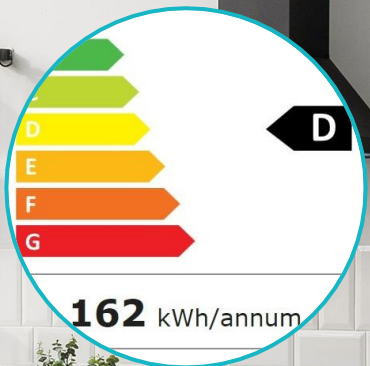

DOMO

A party at home!

PR195RKZ

244 L
(181 L + 63 L)

39 DB

ÚSPORNÝ
PROVOZ

LED OSVĚTLENÍ

RETRO LEDNICE S MRAZÁKEM - D - 244 L

- Stylový retro design s elegantními chromovými prvky
- Přehledný a praktický vnitřní prostor s nastavitelnými policemi
- Jasné LED osvětlení pro perfektní přehled o potravinách
- Prostorný mrazák se 3 transparentními zásuvkami
- Tichý provoz pouhých 39 dB
- Úsporný provoz s roční spotřebou pouze 162 kWh
- Celkový objem: 244 l
- Objem chladničky: 181 l
- Objem mrazničky: 63 l
- Energetická třída: D
- Klimatická třída: N / ST (16–38 °C)
- Směr otevírání dveří: Vpravo
- Možnost změny otevírání: Ne
- Rozměry přístroje: 55 x 61,5 x 183 cm
- Hmotnost přístroje: 53,8 kg
- Délka přívodního kabelu: 121 cm

58 x 65,5 x 187,5

60,1 kg

5411397176233

1

1