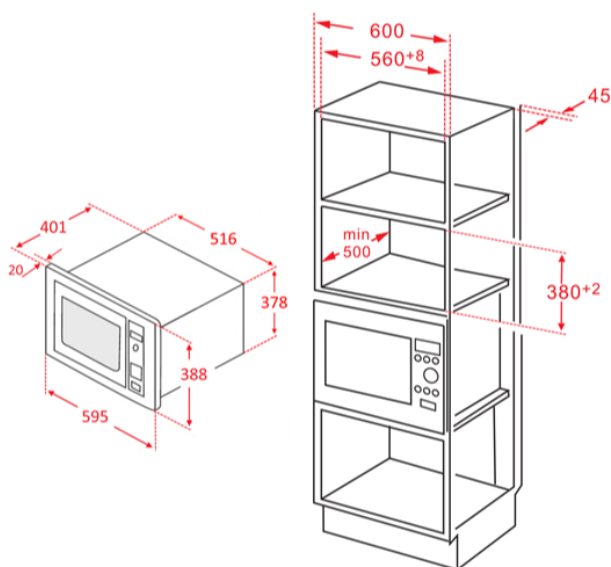

RP - Recyklační poplatek

DMOC 6 990,00 Kč

RP 15,61 Kč