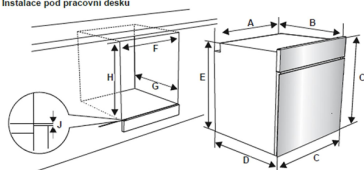

A (mm)	557	min./max. F (mm)	560/580
B (mm)	550	min. G (mm)	555
C (mm)	595	min. H/I (mm)	600/590
D (mm)	575	min. J/K (mm)	570
E (mm)	576		

Instalace pod pracovní desku