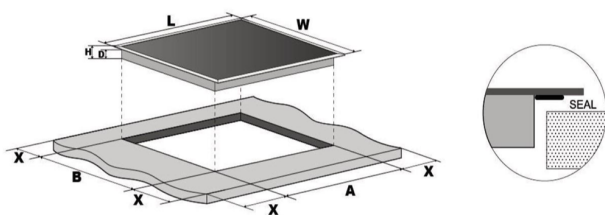

DESKA INDUKČNÍ KPI8031B

Výrobce: Kluge

Kód EAN: 8588008222140

Popis

- Indukční varná deska šířky 80 cm, povrch z černého skla
- 9 úrovní nastavení výkonu, udržování v teple
- 4 indukční varné zóny: 1x 18 cm / 2,0 kW (2,6 kW Booster) + 1x 18 cm / 1,5 kW (2,0 kW Booster) + 1x 16 cm / 1,5 kW (1,8 kW Booster) + 1x 28 cm / 2,0 kW (3,0 kW Booster)
- Dotykové ovládání se sliderem pro nastavení výkonu
- Booster a Časovač pro každou zónu
- Detekce nádobí
- Upozornění na zbytkové teplo
- Zámek displeje + dětský zámek
- Funkce bezpečnostního vypnutí
- Celkový příkon: 7,4 kW
- Rozměry (VxŠxH): 6 x 80 x 52 cm

L (mm)	W (mm)	H (mm)	D (mm)	A (mm)	B (mm)	X (mm)
590	520	60	56	560+5	490+5	min. 50