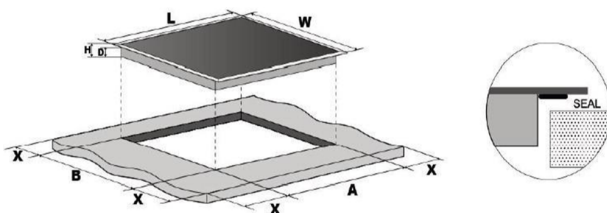

DESKA INDUKČNÍ KPI6040B

Výrobce: Kluge

Kód EAN: 8588008222133

Popis

- Indukční varná deska šířky 60 cm, povrch z černého skla
- 9 úrovní nastavení výkonu, udržování v teple
- 4 indukční varné zóny: 2x 18 cm / 2,0 kW (2,6 kW Booster) + 2x 18 cm / 1,5 kW (2,0 kW Booster)
- Dotykové ovládání se sliderem pro nastavení výkonu
- Booster a Časovač pro každou zónu
- Detekce nádobí
- Upozornění na zbytkové teplo
- Zámek displeje + dětský zámek
- Funkce bezpečnostního vypnutí
- Celkový příkon: 7,4 kW
- Rozměry (VxŠxH): 6 x 59 x 52 cm

L (mm)	W (mm)	H (mm)	D (mm)	A (mm)	B (mm)	X (mm)
590	520	60	56	560+5	490+5	min. 50