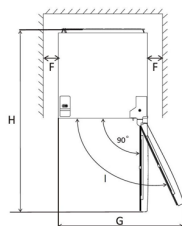

Technologie

No Frost

Fast Freeze

LED osvětlení

A	599
B	603
C	2010
D	min=50
E	min=50
F	min=50
G	1200
H	1200
I	135°