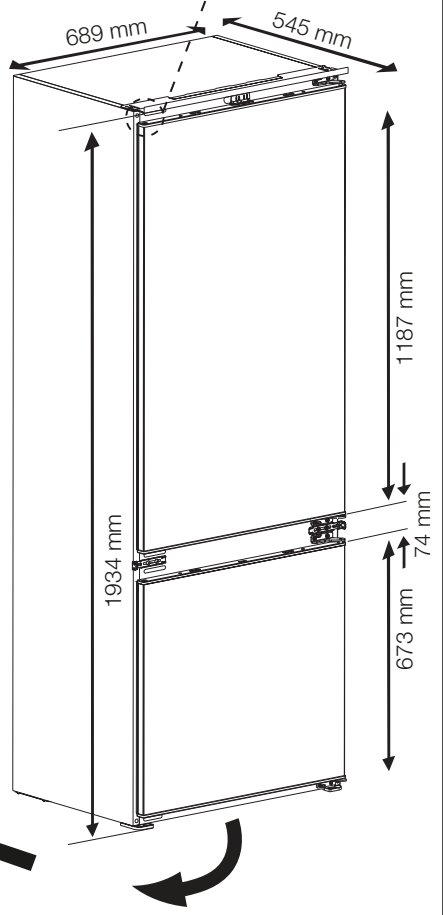

Installation instructions

K69400

Document Number: 5858790100 - AG

1

2

No wooden back wall

4.1

4.2

4.3

5

6

7

5842140100

4049730100

5842130200

5842130100