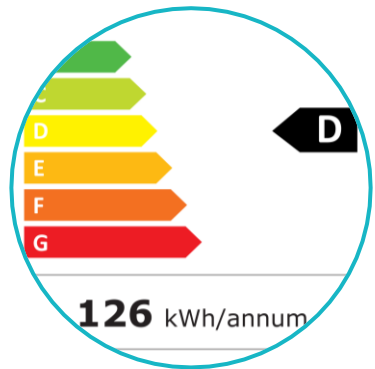

# DOMO

*A party at home!*

DO91708R

218 L  
(194 + 24 L)

ENERGETICKÁ  
TŘÍDA D

REGULACE  
TEPLoty

DŘEVĚNÉ  
DOPLŇKY

## RETRO LEDNICE S MRAZÁKEM UVNITŘ - RŮŽOVÁ

- Energetický štítek: D
- Čistý objem: 218 l (chladicí část: 194 l + mrazicí část: 24 l)
- Mrazicí výkon: 2 kg/den
- Mechanické nastavení teploty
- Chladicí část včetně 4 skleněných polic, zásuvky na zeleninu, 4 přihrádek ve dveřích a osvětlení
- Hodnocení hvězdičkami: 4 hvězdičky
- Barva: růžová
- Hlučnost: 39 dB
- Klimatická třída: N/ST
- Rozměry: šířka 54 x hloubka 57 x výška 144,5 cm
- Rozměry včetně rukojeti: šířka 54 x hloubka 61 x výška 144,5 cm