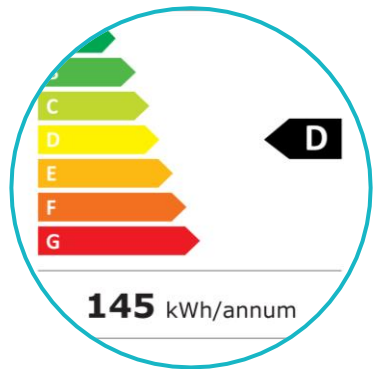

DOMO

A party at home!

DO91707R

191 L

ENERGETICKÁ
TŘÍDA D

39 DB

IKONICKÝ RETRO
DESIGN

RETRO LEDNICE S MRAZÁKEM DOLE

- Energetický štítek: D
- Objem: 191 l (chladičí část: 147 l + mrazicí část: 44 l)
- Mechanické ovládání teploty
- Chladičí část obsahuje 3 skleněné police, zásuvku na zeleninu, 3 přihrádky ve dveřích a LED osvětlení
- Mrazicí část obsahuje 2 průhledné zásuvky
- Barva: vínově červená
- Retro kovová rukojeť
- Hlučnost: 39 dB
- Rozměry: Š 55 x H 61,5 x V 145 cm