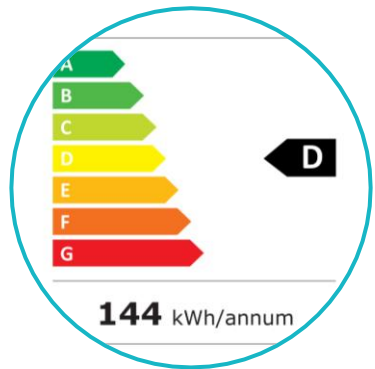

DOMO

A party at home!

DO91704R

206 L

D

39 DB

AUTOMATICKÉ
ODMRAZOVÁNÍ

RETRO LEDNICE S MRAZÁKEM NAHOŘE - ČERNÁ

- Energetický štítek: D
- Čistý objem: 206 l (chladičí část: 162 l + mrazicí část: 44 l)
- Mechanická regulace teploty
- Chladičí část obsahuje 4 skleněné police, zásuvku na zeleninu, 3 přihrádky ve dveřích a LED osvětlení
- Mrazicí část obsahuje skleněnou polici
- Barva: černá
- Retro kovová madla
- Hlučnost: 39 dB
- Rozměry: Š 55 x H 61,5 x V 144 cm

0,85 A

64,5 x 57 x 146 cm

46,9 kg

5411397159670

1

2