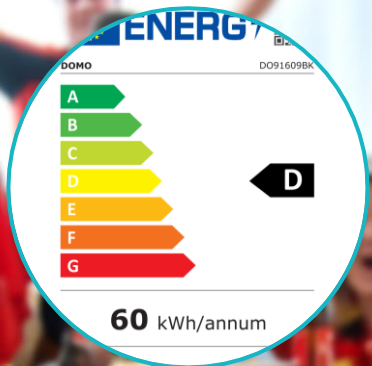

DOMO

partizal home!

DO91609BK

PANTY DVEŘÍ
LZE STRANOVĚ
PŘEHODIT

60 L

ENERGETICKÝ
ŠTÍTEK
D

LED VNITŘNÍ
OSVĚTLENÍ S
VYPÍNAČEM

BAROVÁ LEDNICE SE SKLENĚNÝMI DVEŘMI - 60 LITRŮ

- Energetický štítek: D
- Čistý objem: 60 l
- Mechanická regulace teploty
- Včetně 3 kovových polic
- Otočné skleněné dveře s rámem a madlem z nerezové oceli
- Barva: černá
- LED osvětlení vnitřního prostoru s vypínačem
- Hlučnost: 46 dB
- Rozměry: Š 47,3 x H 48,5 x V 64,5 cm (včetně úchyty) – Š 47,3 x H 44,3 cm (základna)

0,6 A

53 x 51,6 x 68,5 cm

23,2 kg

5411397165923

1

4