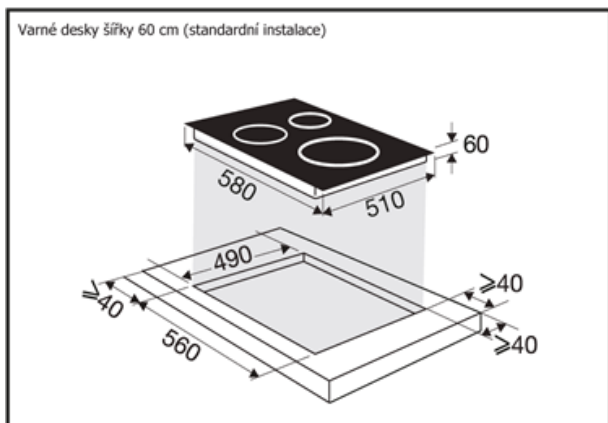

## DESKA INDUKČNÍ BPI164HUB

Výrobce: Brandt

Kód EAN: 3660767982598

### Popis

- Indukční varná deska 60 cm široká s variabilní plochou horiZone
- Povrch z černého skla
- 4 nezávislé varné zóny: 1 x horiZone 40x23 cm / 4 kW, 1 x 21 cm / 3,6 kW, 16 cm / 2,5 kW
- Celkový příkon 7,4 kW
- Dotykové ovládání Intellect Expert
- 15 stupňů nastavení výkonu
- Nejrychlejší indukční deska na trhu, až o 37% rychlejší než konkurence (2 l vody přivede k varu již za 2:30 min.)
- Funkce Ultra Boost pro okamžitý přístup k maximálnímu výkonu pro všechny varné zóny
- Nezávislý časovač 1-99 min. pro všechny varné zóny, Funkce Tempo, Boil, Recall a Clean Lock
- Možnost zapuštění do pracovní desky
- Balíček 10 bezpečnostních prvků