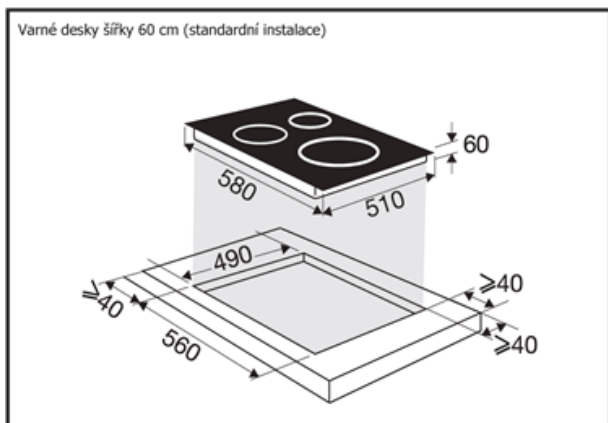

DESKA INDUKČNÍ BPI164DUW

Výrobce: Brandt

Kód EAN: 3660767982574

Popis

- Indukční varná deska 60 cm široká s variabilní plochou DuoZone
- Povrch z bílého skla
- 4 nezávislé varné zóny: 1 x Duo Zone 37x18 cm / 4 kW, 1 x 21 cm / 3,6 kW, 16 cm / 2,5 kW
- Celkový příkon 7,4 kW
- Dotykové ovládání Intellect Smart
- 10 stupňů nastavení výkonu
- Nejrychlejší indukční deska na trhu, až o 37% rychlejší než konkurence (2 l vody přivede k varu již za 2:30 min.)
- Funkce Ultra Boost pro okamžitý přístup k maximálnímu výkonu pro všechny varné zóny
- Nezávislý časovač 1-99 min. pro všechny varné zóny, Funkce Boil a Clean Lock
- Možnost zapuštění do pracovní desky
- Balíček 10 bezpečnostních prvků